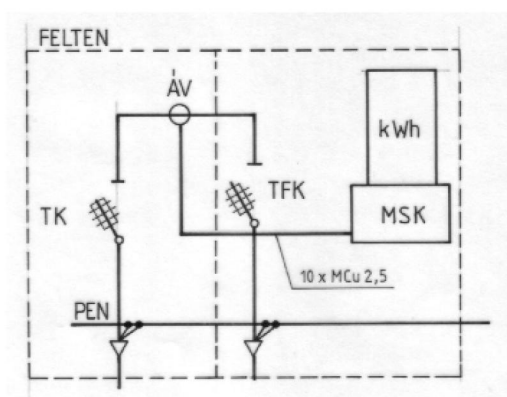

MÉRETEK: 1136mm x 865mm x 338mm

ELHELYEZÉS: TALAJRA TELEPÍTVE

TARTÓSZERKEZET: NEM SZÜKSÉGES

KÖRVONALRAJZ:

FÉNYKÉP:

ANYAGLISTA:

Típus	Megnevezés	Darabszám
FEL	FELTEN műanyag kültéri szekrény	1
ÁV 1-3	GANZ-MAK típ. áramváltós készlet, OMH hiteles	3
NH-2	Szakaszoló biztosító csoport	1
SIRKO	Főkapcsoló (TÜF) szerelvényekkel	1
ZB 340	Mérőtábla	1
PEN	PEN-sín, szerelve	1
VEZ	Mérővezeték-készlet	1 klt.
	Zárópecsételhető takarólap	1
	V-kapocs készlet	2 klt.

	Olvadó biztosító	Aramváltó	Főkapcsoló TUF	Szekrény	Mérőhely
125 A-ig	M. SCHNEIDER MO 1A0-160	GANZ-MAK 50-150 A H 05, 7,5 VA	SOCOMEK FUSERBLOC - 160 A	FELTEN	SORKAPOCS SZERELVÉNY
250 A-ig	M. SCHNEIDER MV 1E3-250	GANZ-MAK 200-300 A H 05, 7,5 VA	SOCOMEK FUSERBLOC 250 A	FG 22KVS-400	3F alátétábla, állítható felfogatással
400 A-ig	M. SCHNEIDER MV 2V7-400	GANZ-MAK 300-400 A H 05, 7,5 VA	SOCOMEK FUSERBLOC 400 A		